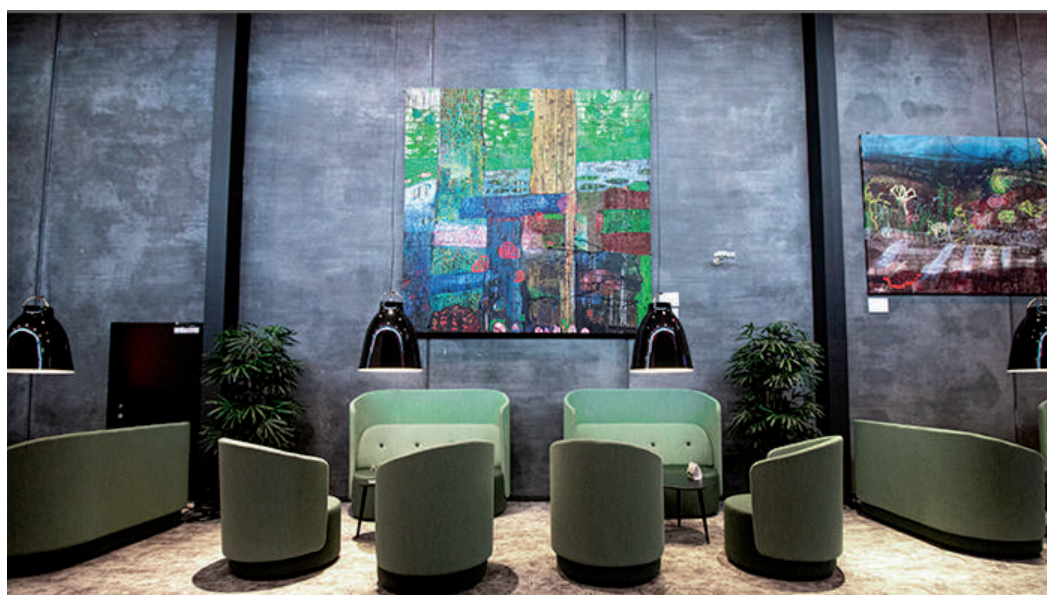

Loungemøbler

Circles